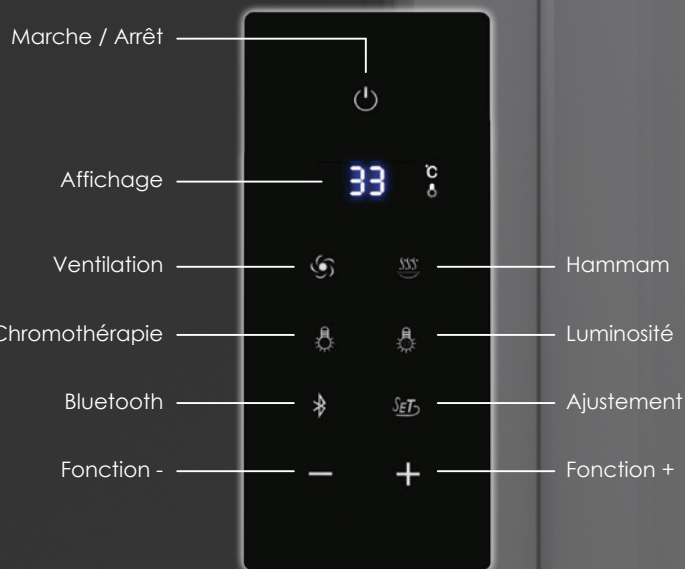

Principales fonctions de l'ordinateur tactile

Hamam, chromothérapie, musique, bluetooth, ventilation : toutes les fonctions de votre cabine sont à portée de main ! Le panneau de contrôle à touches sensibles qui équipe nos Cabines Douche Hamam URBAN vous offre une navigation et une ergonomie intuitives, pour un confort d'utilisation maximal.