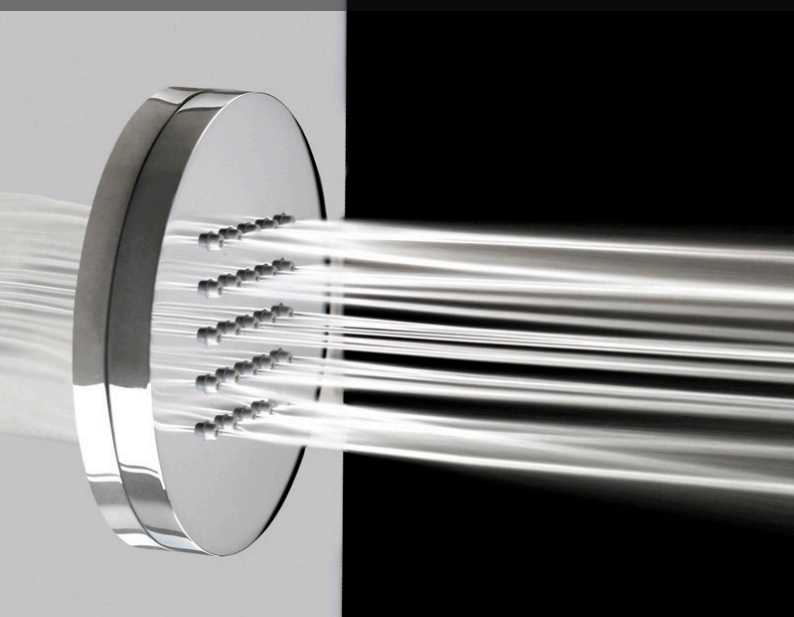

HYDROMASSAGE