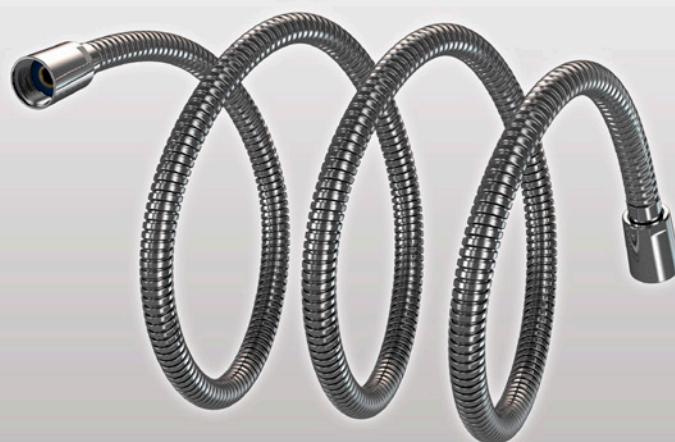

FLEXIBLE INOX